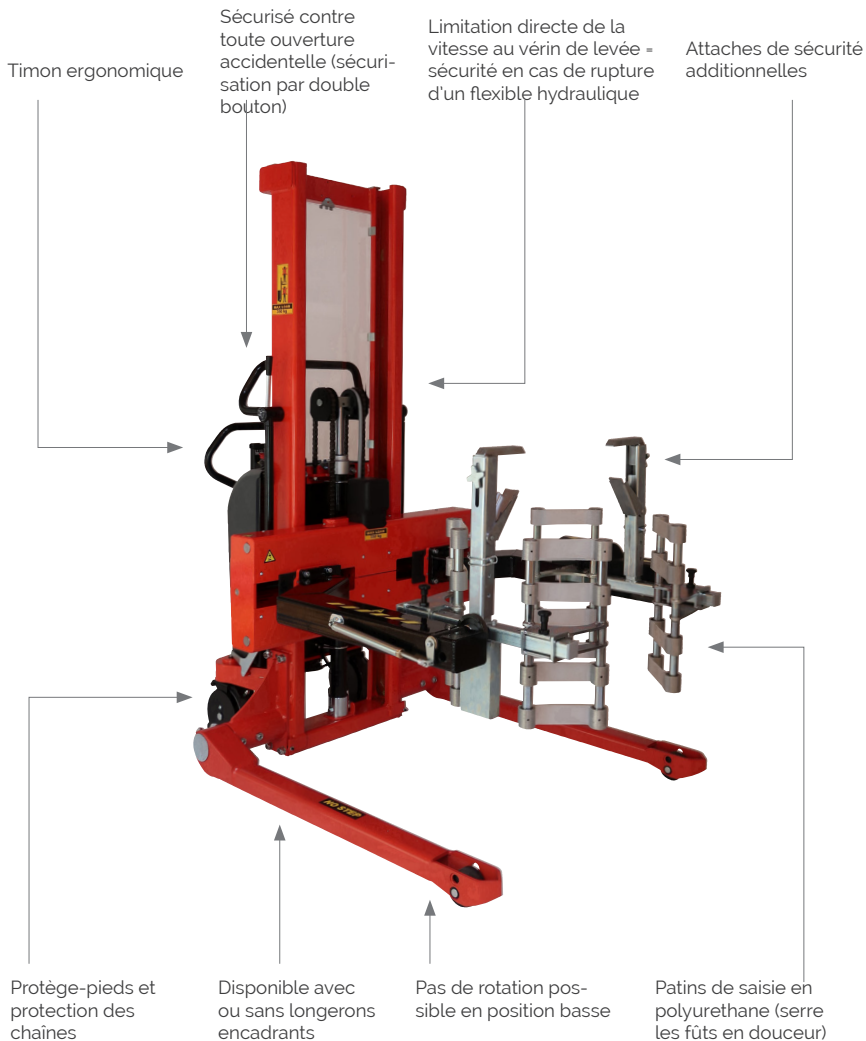

RETOURNEUR DE FÛTS MULTIPLES

POURQUOI LOGITRANS?

logitrans.com

Moins d'arrêts maladie

Avec son ergonomie simple et sa conception facile d'utilisation, il réjouit les employés et raréfie les arrêts maladie.

Efficacité et performances supérieures

La conception unique et la construction flexible du retourneur multifûts améliorent l'efficacité en production et en entrepôt.

Ses bras de préhension de conception spéciale manipulent la plupart des types de fûts de diverses tailles.

Cela garantit une formidable manœuvrabilité.

Durabilité, durée de vie

Le retourneur multifûts bénéficie d'une longue durée de vie.

Sa construction spéciale tirant profit de matériaux de qualité réduit les coûts de maintenance.

Tout est testé avant expédition.

Flexibilité

- Disponible en semi-électrique ou tout électrique.
- Disponible avec ou sans encadrants.
- Disponible en version Inox.